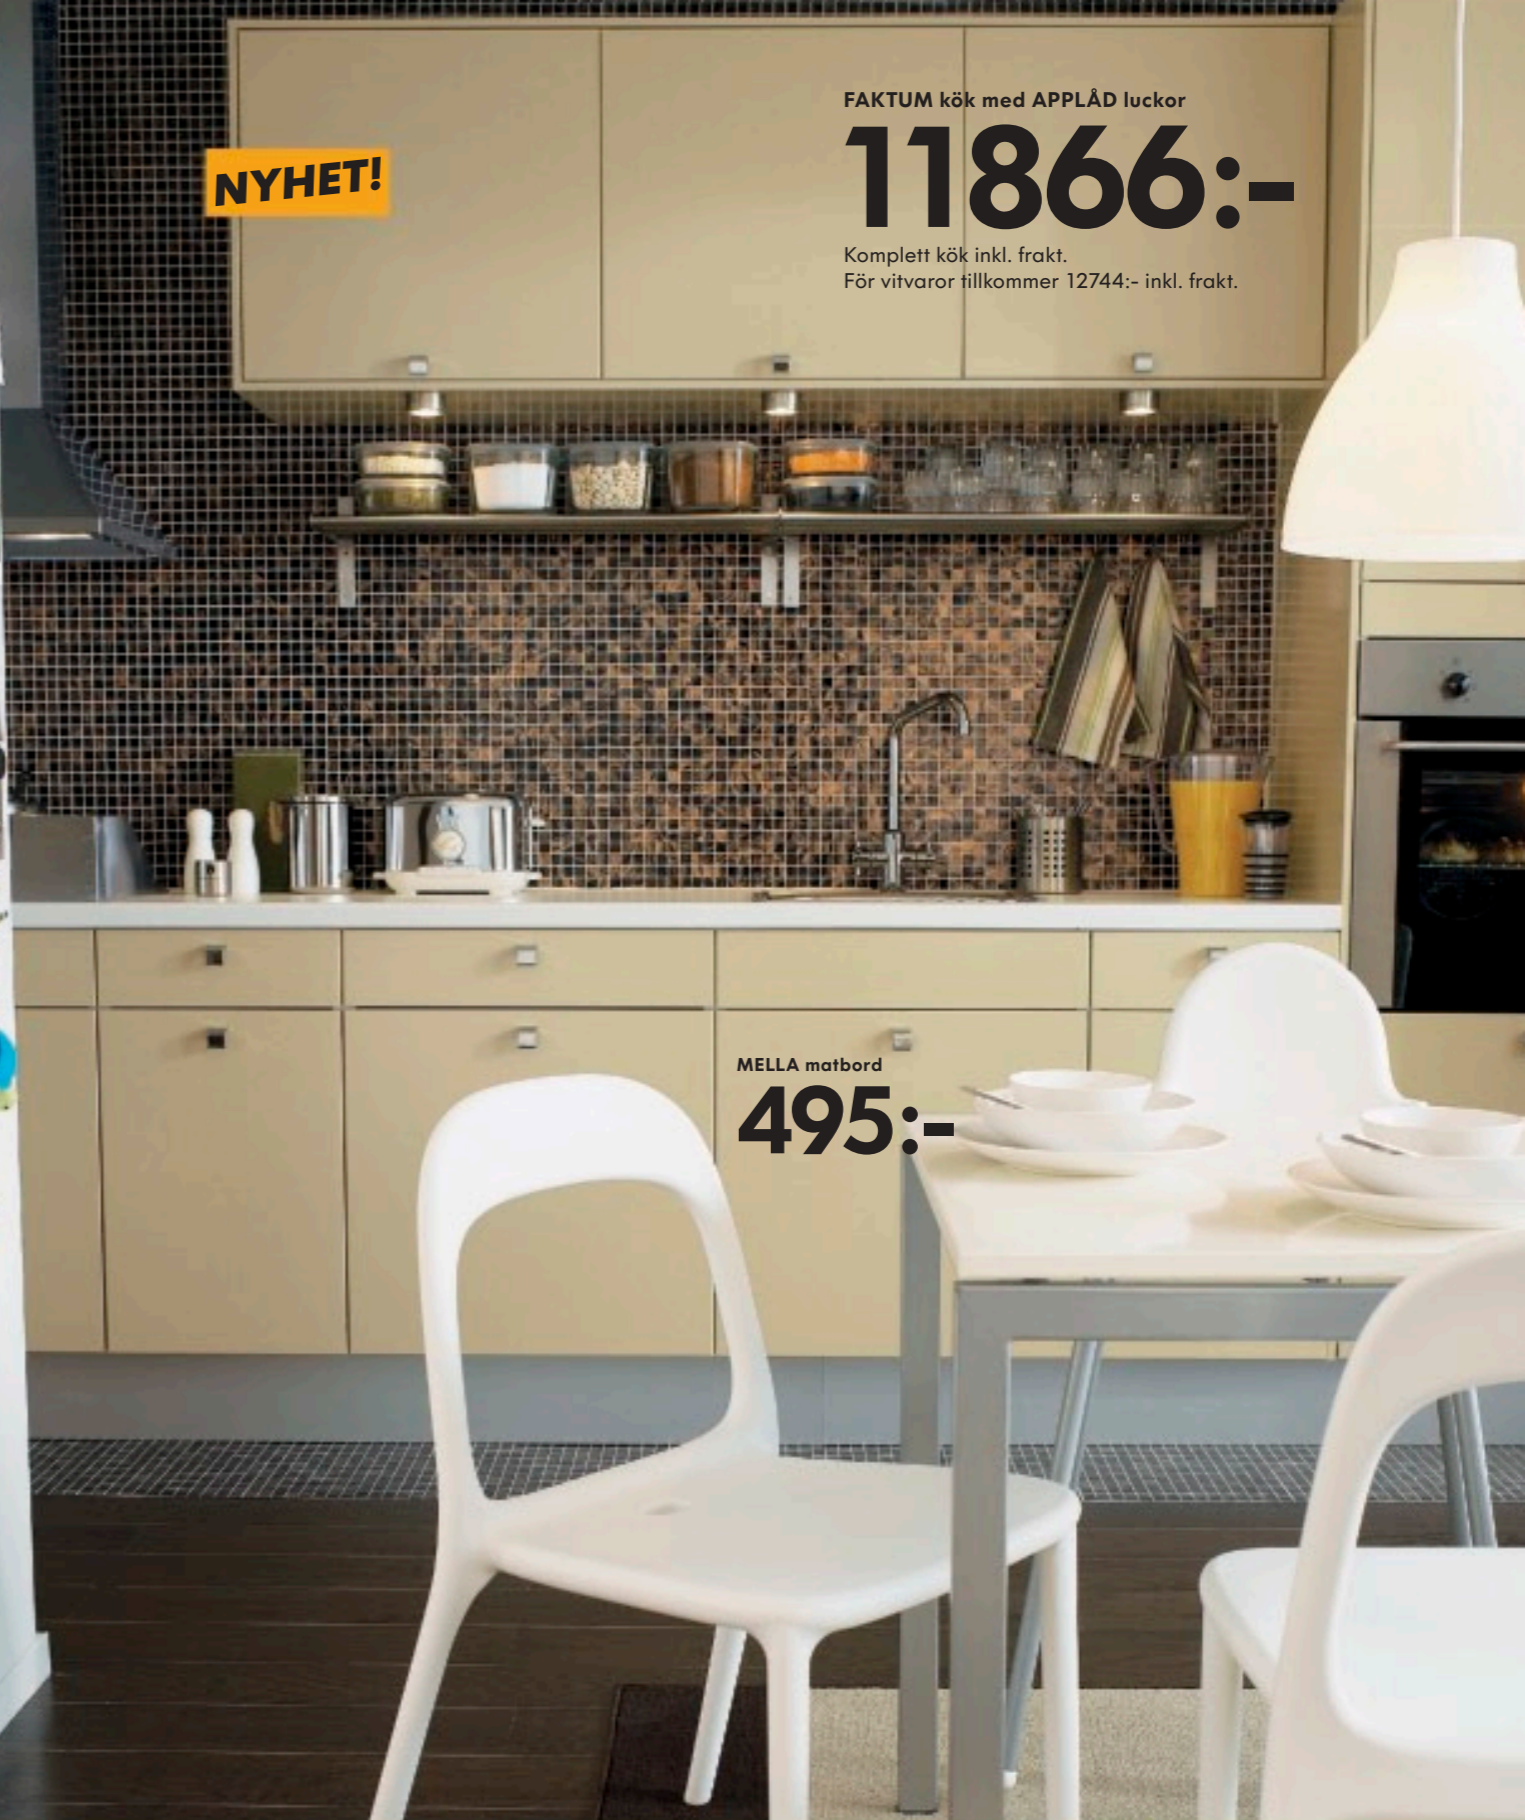

IMPULS bringare med lock
45:-

▲ Går det att kombinera nyfikenhet och säkerhet? Ja, IKEA ugnsluckor har inte bara barnsäkra lås, de har förbättrad värmeisolering också. Ett effektivt ventilationssystem kyler av glasrutorna med kalluft och sänker på så sätt temperaturen på utsidan.

NYHET!

FAKTUM kök med APPLÅD luckor

11866:-

Komplett kök inkl. frakt.
För vitvaror tillkommer 12744:- inkl. frakt.